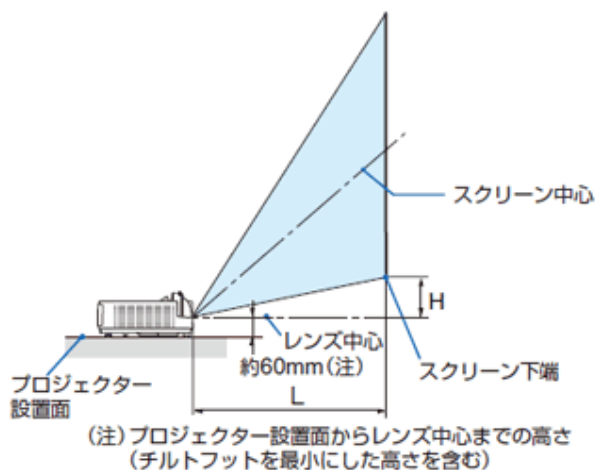

# NEC 超短焦点DLPプロジェクター

NP-M352WSJD-N3

明るさ：3500ANSIルーメン

- 小さい会議室といった投写の距離をとれない場所でも、大画面の投写が可能。
- リアスクリーンへ投写する場合にも、ご使用いただけます。

1日レンタル料金 ￥45,000 (税抜き)

## ■投写距離表

スクリーン サイズ	アスペクト比 4:3	アスペクト比 16:9
80インチ	1.0m	1.0m
100インチ	1.6m	1.6m
120インチ	2.1m	2.1m
150インチ	2.6m	2.6m